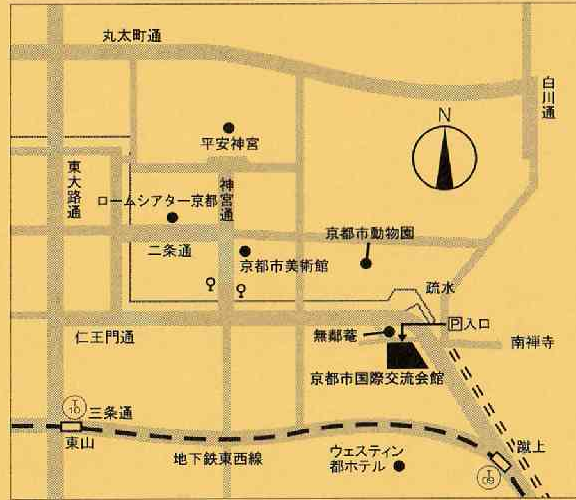

相聞会

地歌演奏会

令和元年十月十三日(日)
十四時開演(十三時半開場)
京都国際交流会館イベントホール

会場のご案内

京都市左京区粟田口鳥居町2-1
地下鉄 東西線「蹴上」駅下車、北へ徒歩6分

主宰 戸波有香子

お問い合わせ
(075) 462-4067

一、六段の調