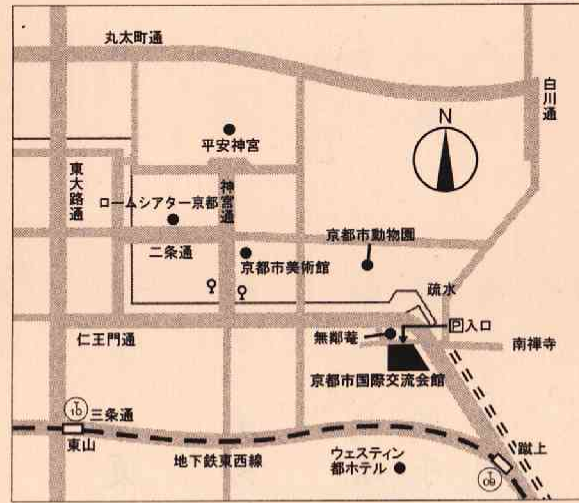

相聞会

地歌演奏会

平成二十九年十月十四日(土)
十四時開演(十三時半開場)
京都国際交流会館イベントホール

会場のご案内

京都市左京区粟田口鳥居町2-1
地下鉄 東西線「蹴上」駅下車、北へ徒歩6分

主宰 戸波有香子

お問い合わせ
(〇七五) 四六二—四〇六七

一、おぼこ菊